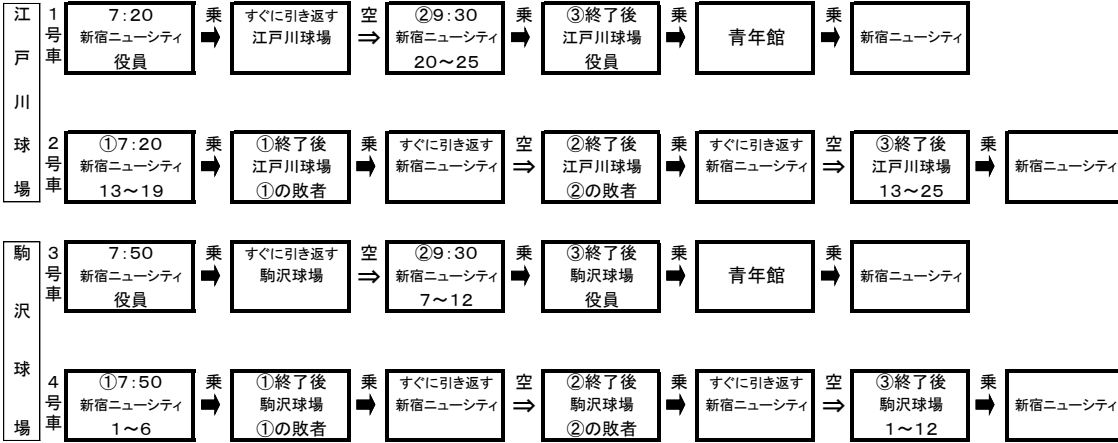

バス輸送計画表

8月17日(木)

大会1日目雨天中止に伴う日程変更

駒 沢 球 場	1号車	7:50 新宿ニューシティ 役員	乗	すぐに引き返す 駒沢球場	空	⇒	②9:30 新宿ニューシティ 17・18	乗	すぐに引き返す 駒沢球場	空	⇒	③12:00 新宿ニューシティ 21・22	乗	③終了後 駒沢球場 役員	乗	青年館	乗	新宿ニューシティ
	2号車	①7:50 新宿ニューシティ 15・16	乗	①終了後 駒沢球場 15・16	乗	⇒	すぐに引き返す 新宿ニューシティ	空	⇒	②終了後 駒沢球場 17・18	乗	⇒	すぐに引き返す 新宿ニューシティ	空	⇒	③終了後 駒沢球場 21・22	乗	新宿ニューシティ
府 中 球 場	3号車	7:15 新宿ニューシティ 役員	乗	すぐに引き返す 府中球場	空	⇒	②9:30 新宿ニューシティ 8・9	乗	すぐに引き返す 府中球場	空	⇒	③12:00 新宿ニューシティ 10・11	乗	③終了後 府中球場 役員	乗	青年館	乗	新宿ニューシティ
	4号車	①7:15 新宿ニューシティ 13・14	乗	①終了後 府中球場 13・14	乗	⇒	すぐに引き返す 新宿ニューシティ	空	⇒	②終了後 府中球場 8・9	乗	⇒	すぐに引き返す 新宿ニューシティ	空	⇒	③終了後 府中球場 10・11	乗	新宿ニューシティ
稲 城 球 場	5号車	8:00 新宿ニューシティ 役員	乗	すぐに引き返す 稲城球場	空	⇒	②10:00 新宿ニューシティ 4・5	乗	②終了後 稲城球場 役員	乗	⇒	青年館	乗	⇒	新宿ニューシティ			
	6号車	①8:00 新宿ニューシティ 2・3	乗	①終了後 稲城球場 2・3	乗	⇒	すぐに引き返す 新宿ニューシティ	空	⇒	②終了後 稲城球場 4・5	乗	⇒	新宿ニューシティ					

8月19日 (土)

8月20日 (日)

注意事項

バス乗車の10分前には必ず集合して下さい。
 スバイクでの乗車は厳禁。
 バスに乗車できる人数は、前日までに本部に申請した人数になります。
 監督および責任教師の方は、バスに乗車したならば乗務員に、〇〇高校全員いますと伝えてください。
 試合終了後のバス乗車では、バスを汚さぬように、着替え・タオル・新聞紙などを、あらかじめ用意して下さい。
 雨が予想される場合は雨具の用意をして球場に行ってください。
 バスの中での食事や喫煙はしないで下さい
 バスの中に忘れ物が多くなっています。乗り降りの際は確認してください。また、小さな物をバスのトランクに入れないようにしてください。
 2回目以降のバスは、道路状況により時間通り発車できないことがあります。大幅に遅れるようであれば、本部より連絡いたします。
 バスを利用しないチームは申し出て下さい。(監督会議終了後必ず)
 大会2日目神宮球場第1試合のチームは荷物輸送車に試合の荷物を乗せられますので、ホテル玄関に7:20に持ってきて下さい。